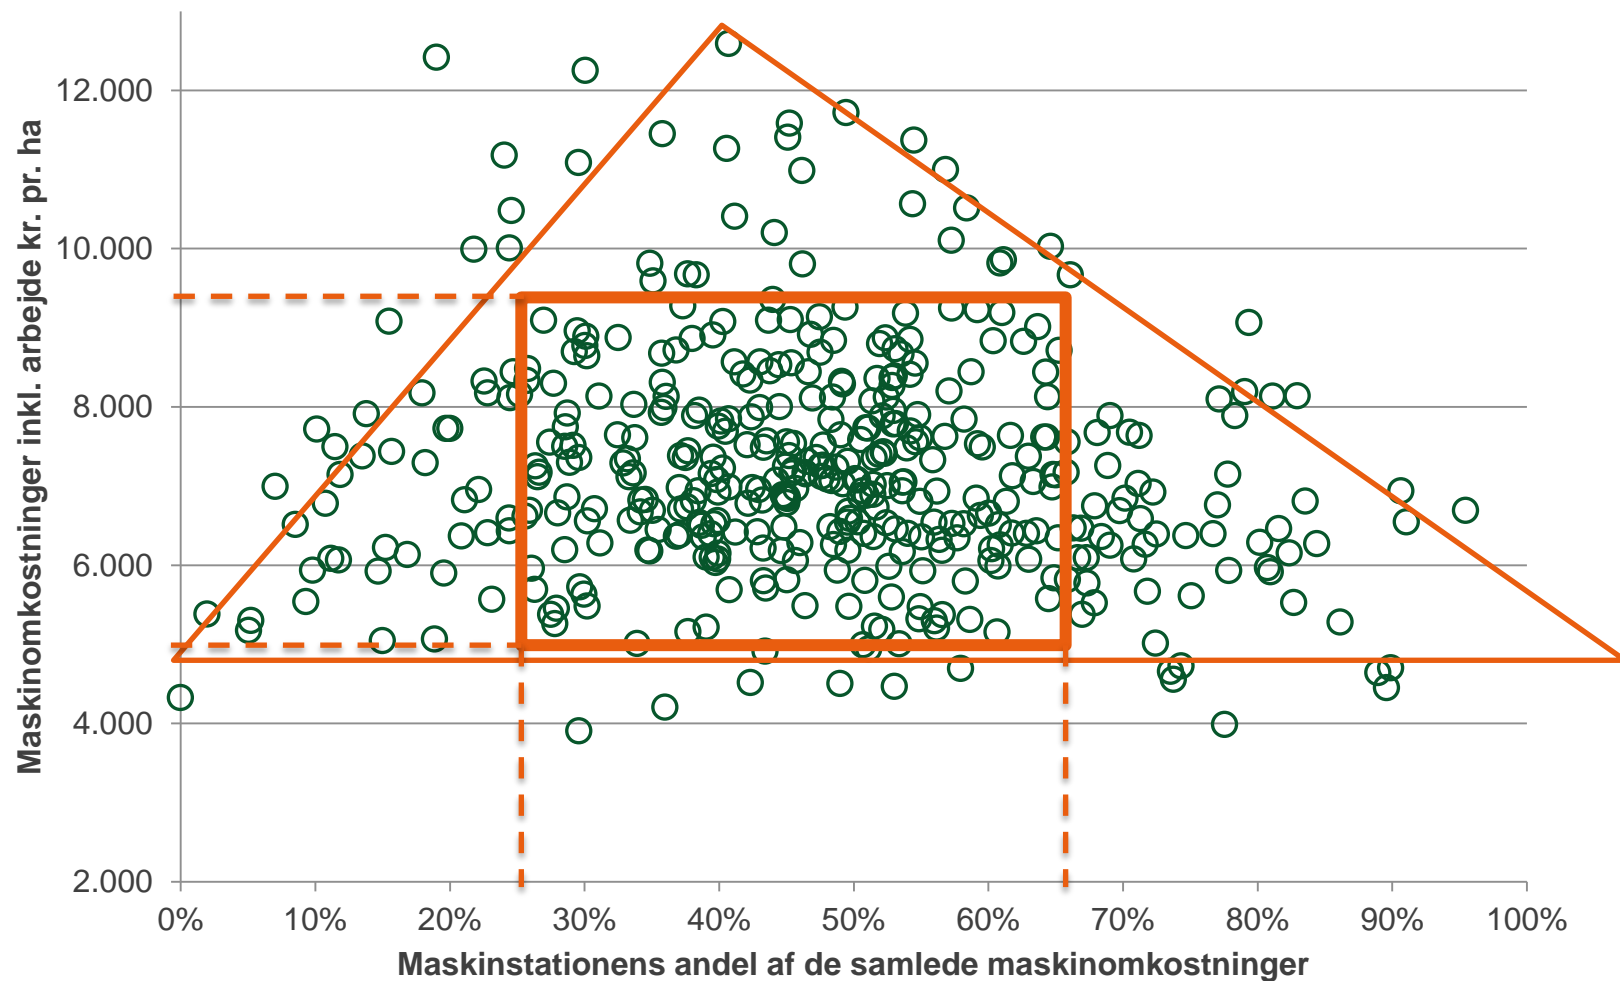

Maskinstationsandel af maskinomkostninger