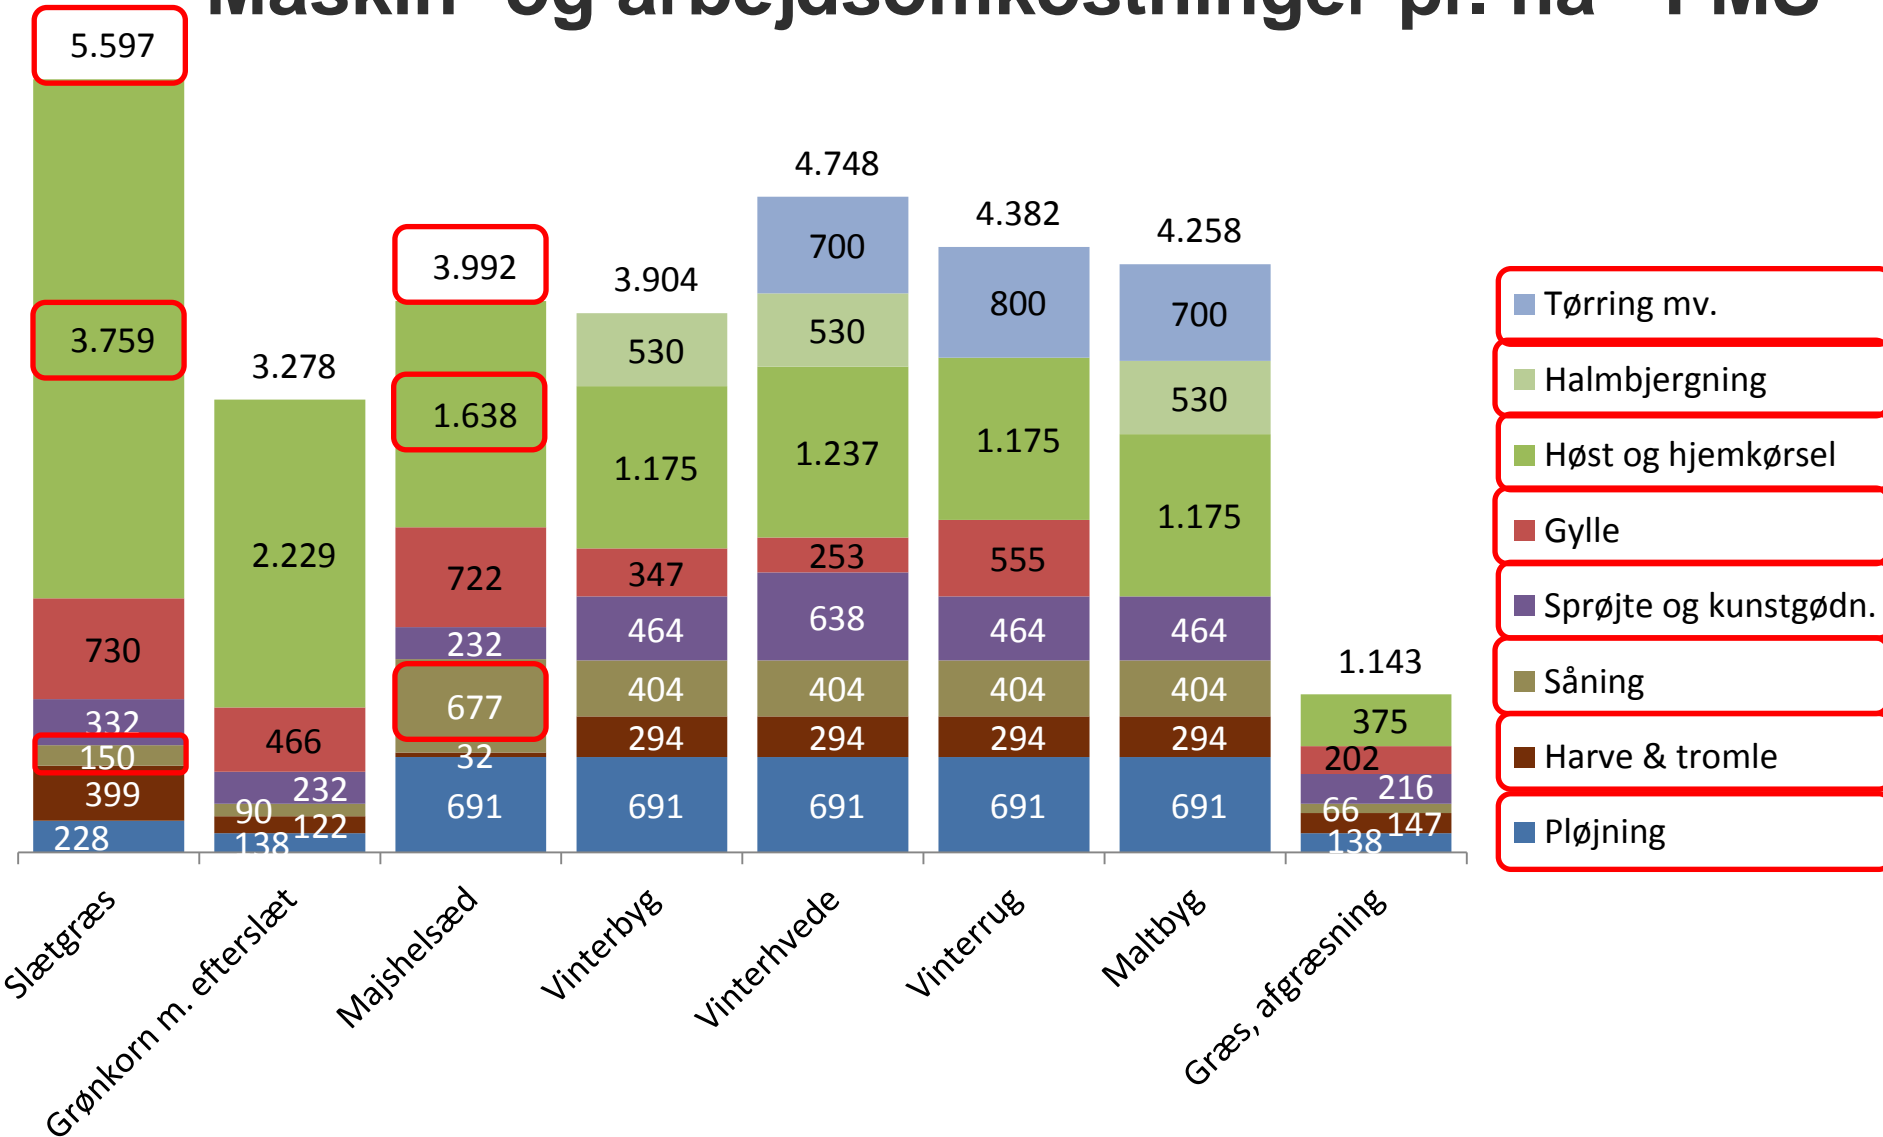

Maskin- og arbejdsomkostninger pr. ha - FMS