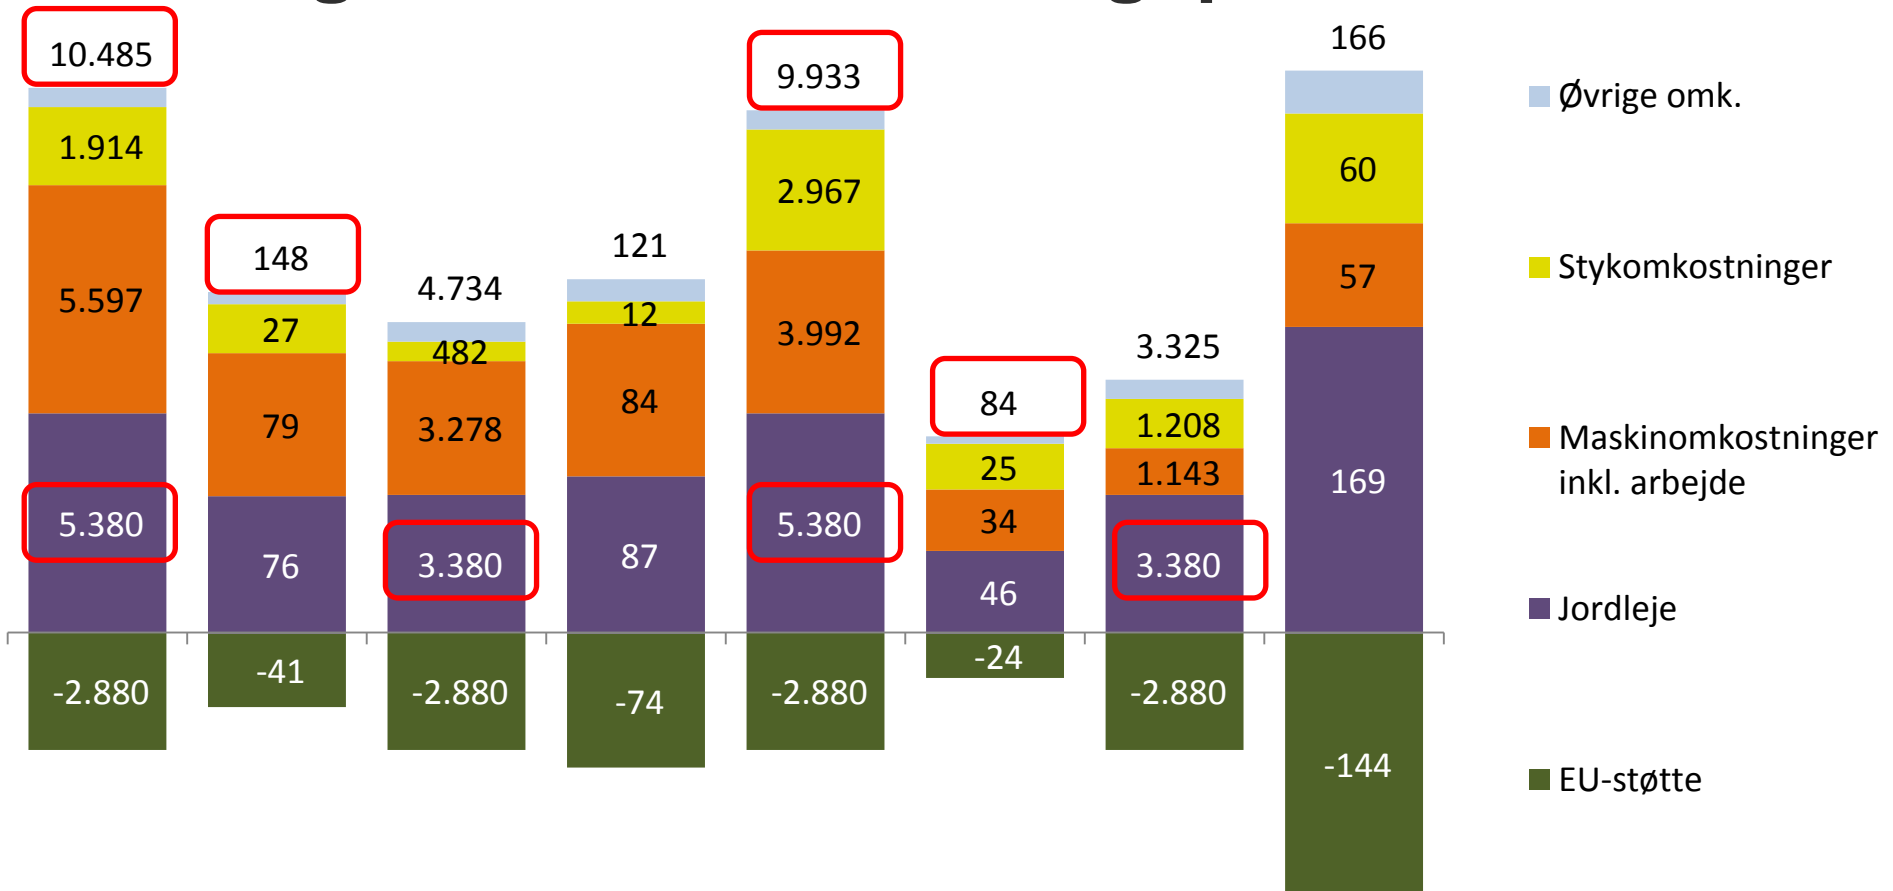

Afgrødernes fremstillingspris 2013 - FMS

Kr. pr. ha	Øre pr. FEN	Kr. pr. ha	Øre pr. FEN	Kr. pr. ha	Øre pr. FEN	Kr. pr. ha	Øre pr. FEN
7.100 FEN/ha		3.900 FEN/ha		11.797 FEN/ha		2.000 FEN/ha	
Slætgræs 52 ha		Grønkorn 12 ha		Majshelsæd 88 ha		Græs, afgræsning 18 ha