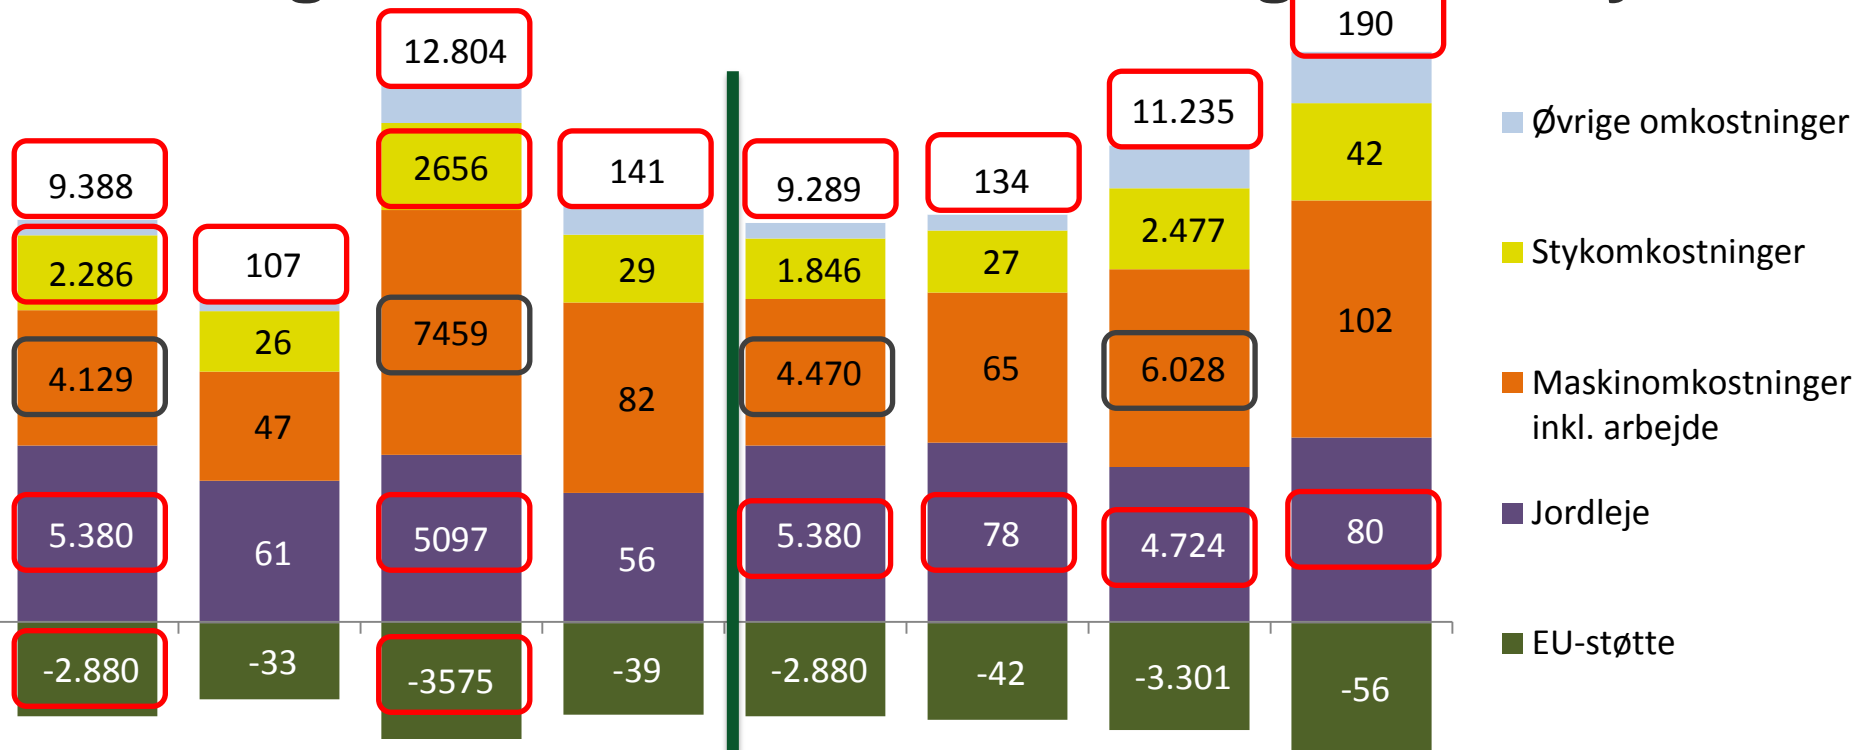

Afgrødeøkonomi 2013 - Driftsgrensanalysen

Kr. pr. ha	Øre pr. FEN	Kr. pr. ha	Øre pr. FEN	Kr. pr. ha	Øre pr. kg	Kr. pr. ha	Øre pr. kg
8.766 FEN/ha	9.081 FEN/ha	6.909 kg/ha	5.900 kg/ha				
Søfælde	Konv. lerjord Business Check	Søfælde	Kvægbrug Business Check				
Grovfoder				Kornafgrøder