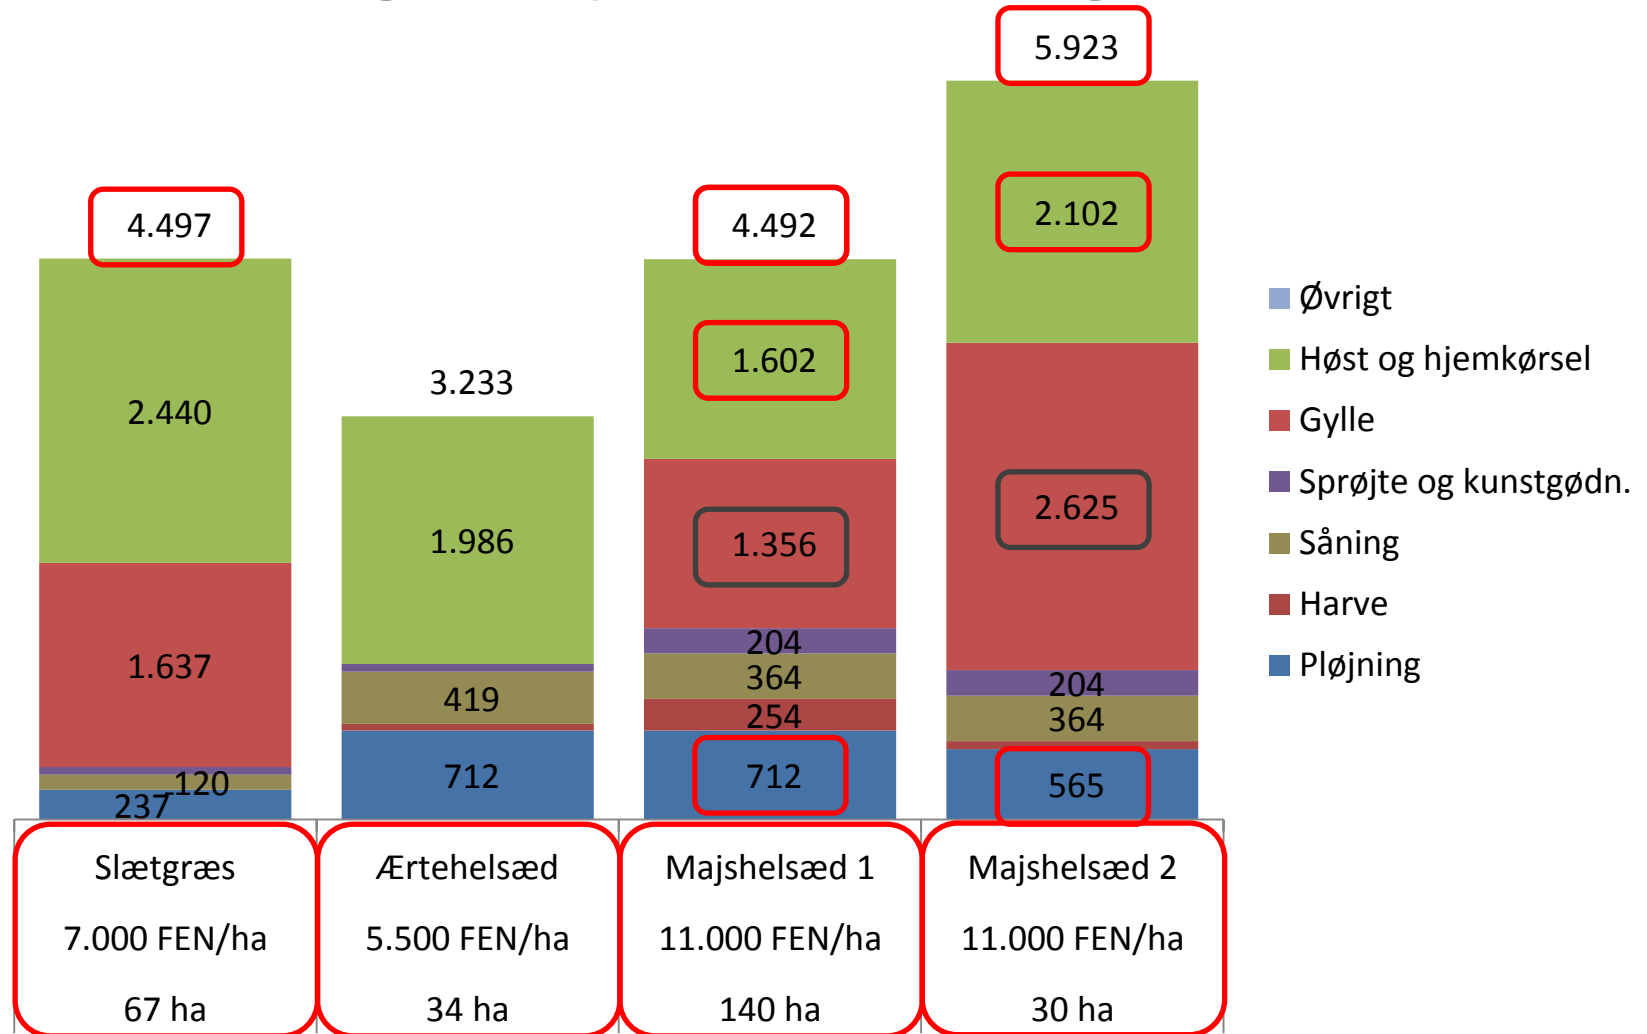

Maskin- og arbejdsomkostninger pr. ha - FMS